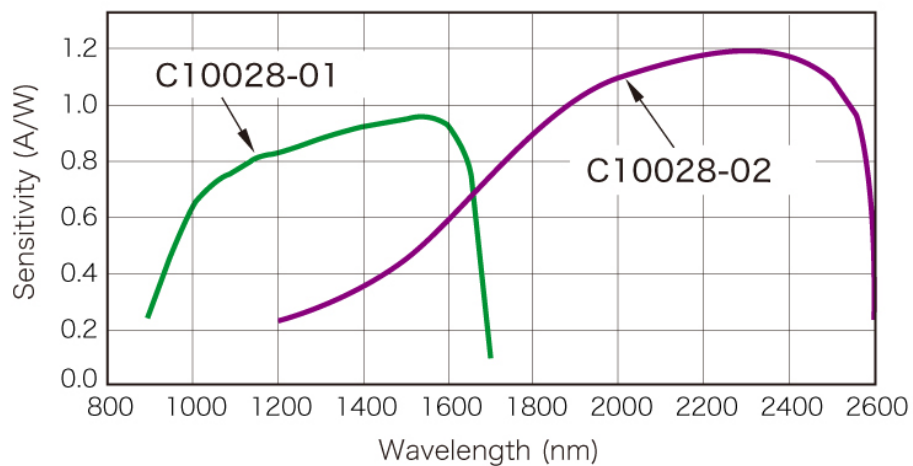

光谱灵敏度特性 | PMA-12 光子多通道分析仪

InGaAs linear image sensor

BT- CCD linear image sensor